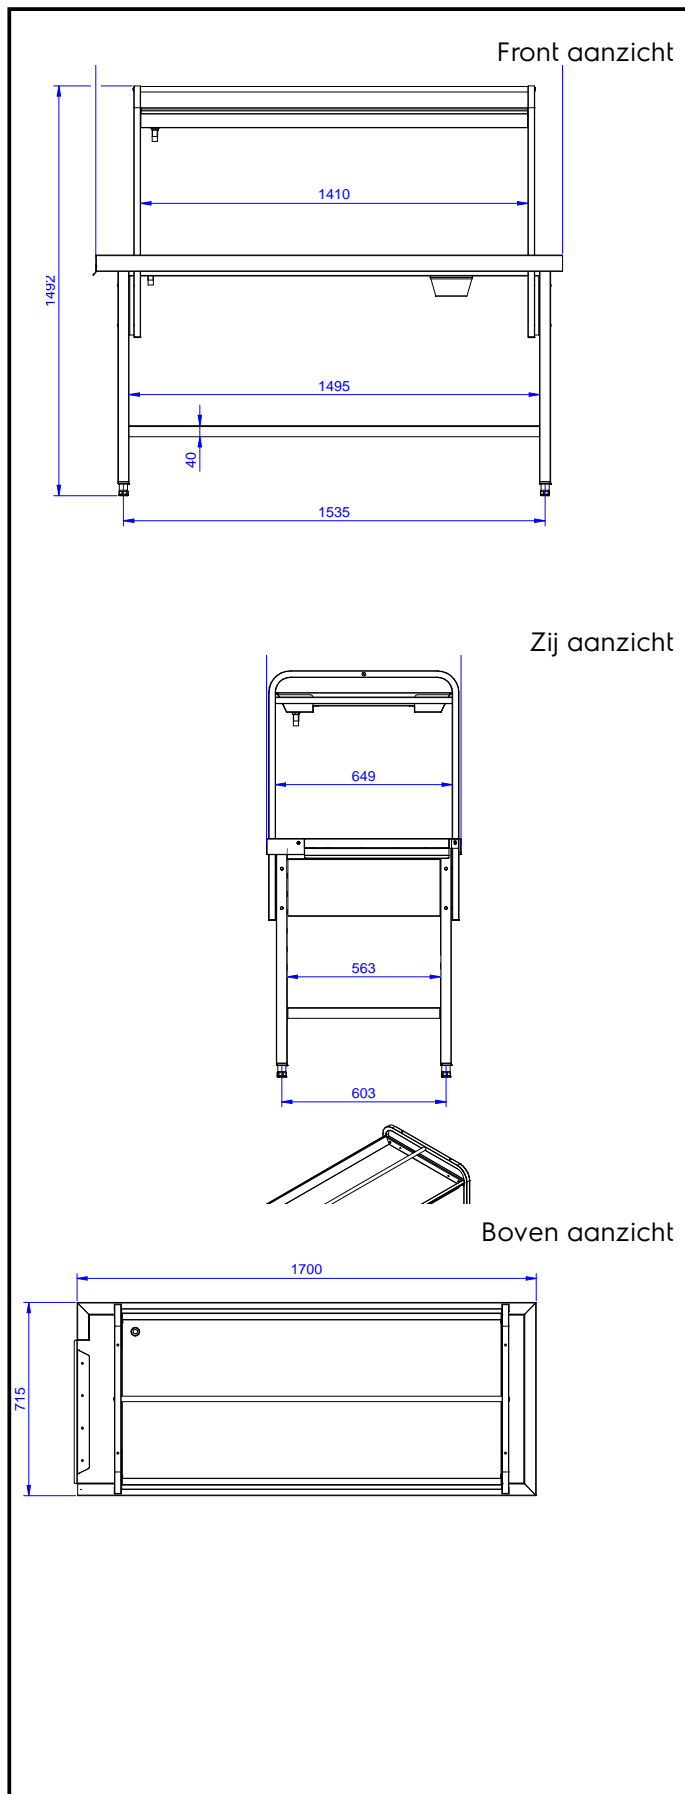

Handling system Sorteertafel rechts>links, lengte aansluiting, 1700x715 mm

ARTIKEL _____

MODEL _____

NAAM _____

SIS _____

AIA _____

865415 (BHSTS170)

Sorteertafel 1700x715 mm, R>L, lengte aansluiting, sorteerrek, afvalgat met afslagring

Omschrijving

Product Nr.

Sorteertafel van rechts naar links, met lengte aansluiting op de spoeltafel naar de afwasmachine. 60 mm hoog blad van roestvrijstaal AISI304 met driezijdig een blokprofiel voor korfgeleiding. Één korte zijde voorzien van een vlakke koppelrand voor het monteren van de sorteertafel aan de spoeltafel. In het blad een afvalgat met vlakke rubber afslagring. Boven de tafel een sorteerrek van roestvrijstalen buis 25x25 mm met roestvrijstalen blad, met een rondom lopende opstaande rand om lekken te voorkomen en met een centrale beugel zodat de afwaskorven naar twee zijden schuin geplaatst en omgekanteld kunnen worden. Poten van roestvrijstalen buis 40x40 mm met roestvrijstalen stelvoeten, hoogteverstelling +50/-50 mm. Onderregels aan drie zijden, zodat een afvalton of een bestek inweebbak eenvoudig onder de tafel gereden kan worden.

Goedkeuring

Uitvoering

- De sorteertafel moet gecombineerd worden met de tussenspoeltafel of de rollenbaan met diepe bak, aan de aanvoerszijde van de afwasmachine.
- De sorteertafel is uitgevoerd met een etagère en een afvalgat voor het afvoeren van voedselresten, voor afzet en sortering op één ruimtebesparende tafel.

Algemene gegevens

Externe afmetingen, lengte 865415 (BHSTS170)	1700 mm
Externe afmetingen, breedte	715 mm
Externe afmetingen, hoogte	1551 mm
Gewicht, netto	48 kg
Hoogte verstelling	-60/50 mm

Optionele accessoires